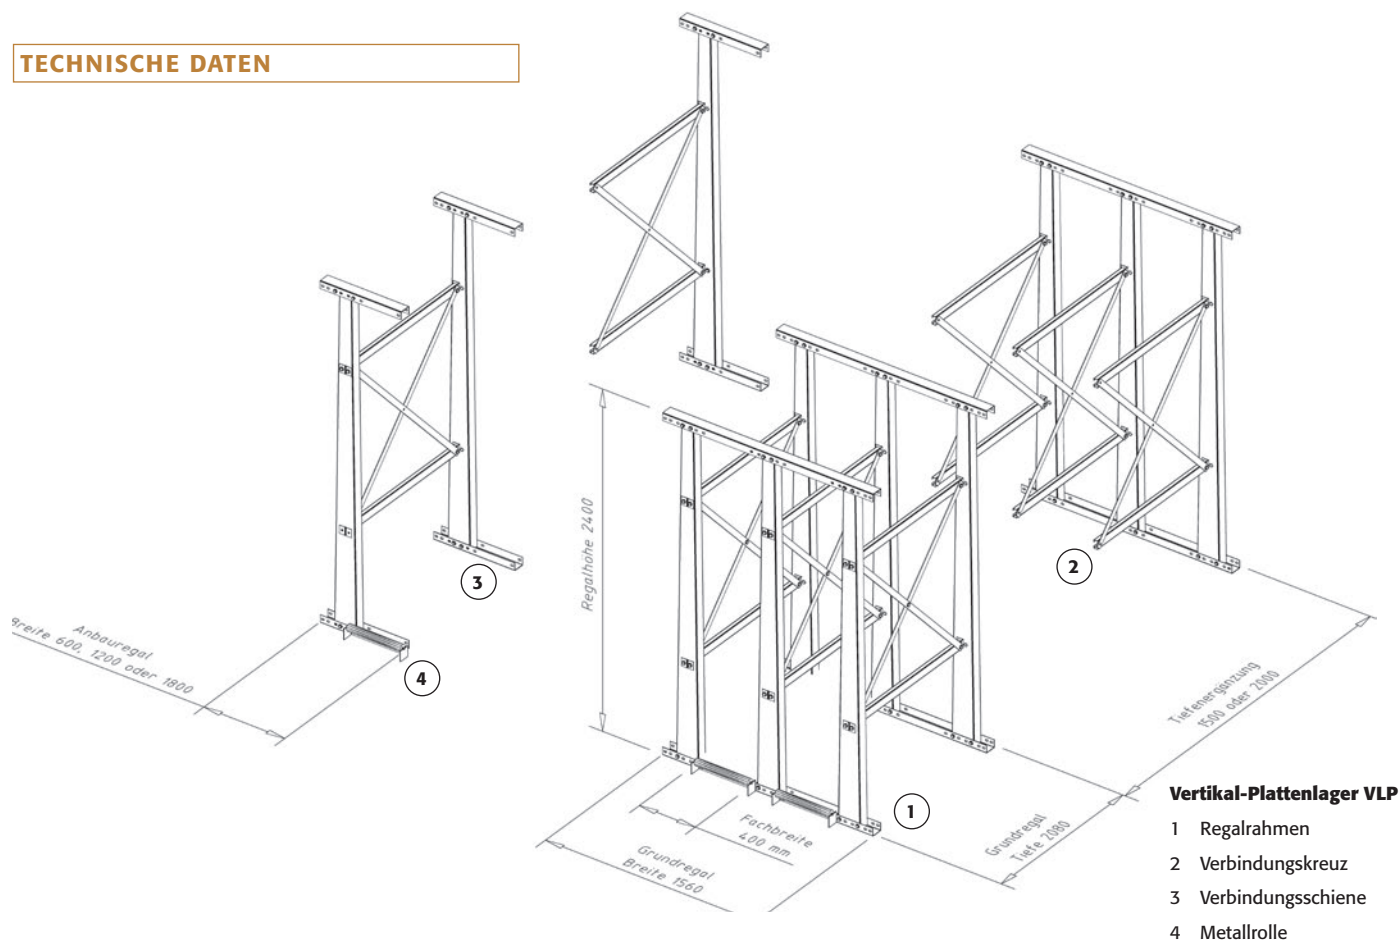

SYSTEM-MERKMALE TYP VLP

Qualitätsvorteil: Die Fachteiler sind nach oben leicht verjüngt. Auf diese Weise gewährt das Regal eine gleichflächige Anlehnung der Platten und verhindert die Verformung.

Platzvorteil: Die beidseitig angeschrägten Fachteiler ermöglichen die Belegung von verschiedenen Plattenformaten pro Fach.

Oberfläche sendzimirverzinkt

Metallrollen mit Kugellager

Grundregal

TECHNISCHE DATEN

Regalabmessungen [in mm]:

	Anzahl Fächer à 400 mm	Breite Total	Tiefe	Anzahl Regalständer	Anzahl Verbindungs- kreuze	Anzahl Verbindungs- schienen
Grundregal 1	2*	1560	2000	6	3	4
Anbauregal 2	1*	600	2000	2	1	4
Anbauregal 3	2*	1200	2000	4	2	4
Anbauregal 4	3*	1800	2000	6	3	4
Tiefenergänzung**						
zu Grundregal 1	2	1560	1500	3	3	2
zu Anbauregal 2	1	600	1500	1	1	2
zu Anbauregal 3	2	1200	1500	2	2	2
zu Anbauregal 4	3	1800	1500	3	3	2

Tiefenergänzung**: Tiefe auch in 2000mm lieferbar.

* mit Metallrolle

Farbe:

Rahmen und Verbindungsschienen sendzimirverzinkt.

Rollenhalter und Verbindungskreuze RAL 7031

(blaugrau), pulverbeschichtet.

Bodenplatte und Anschlagbretter bauseits.