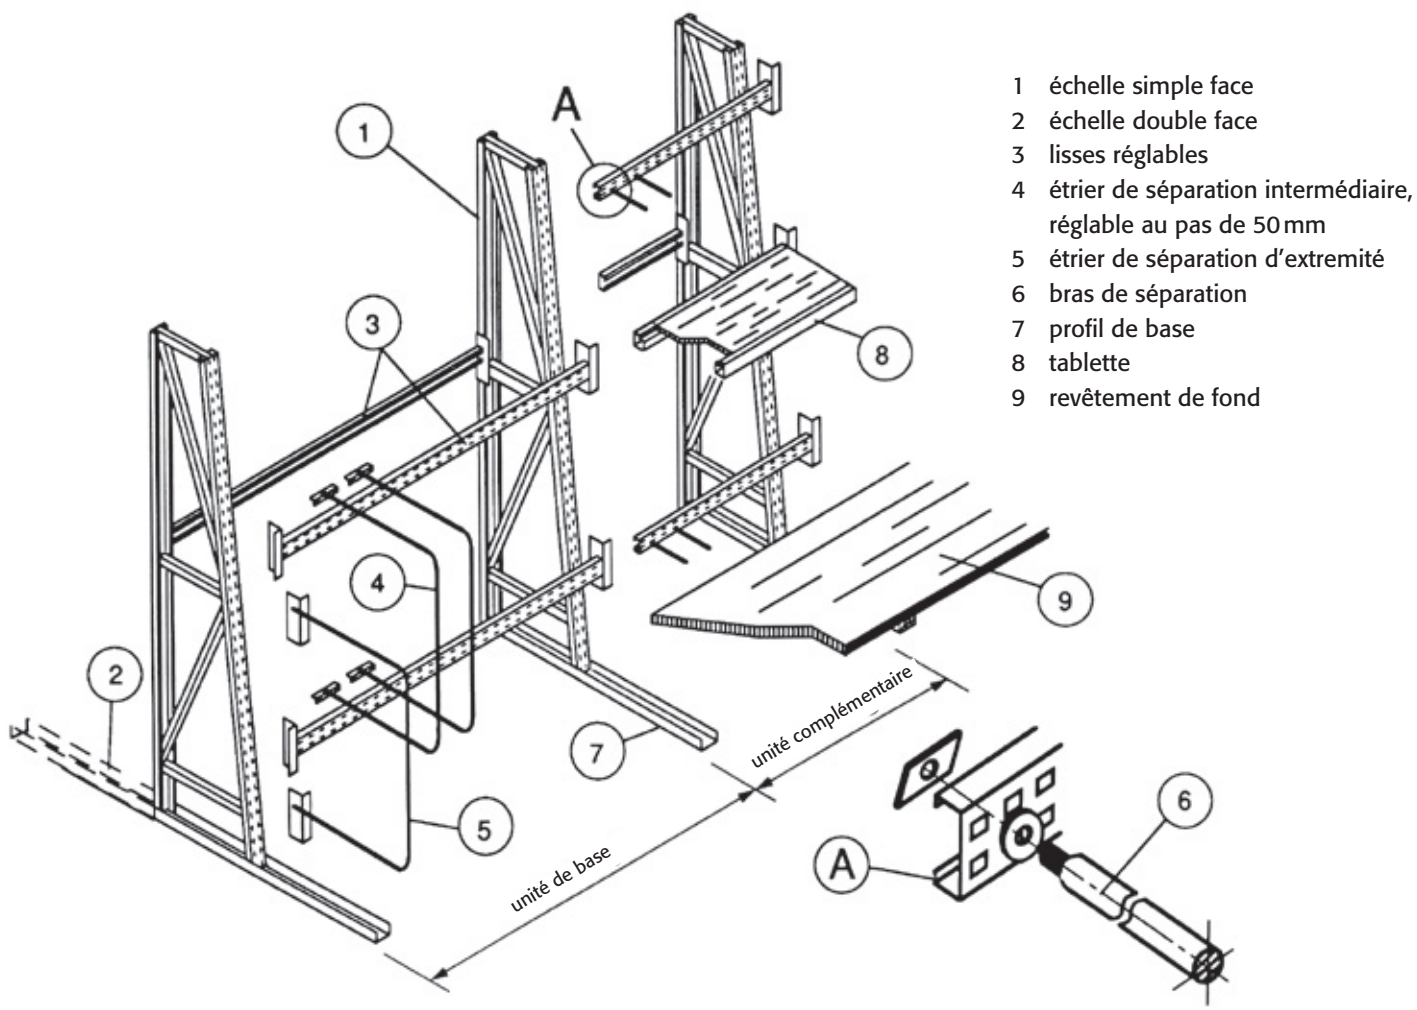

## RATELIERS STOCKAGE VERTICAL TYPE VLS

Les rateleurs de stockage vertical ELVEDI sont simples, rendent d'innombrables services aussi bien dans les dépôts de matériaux que dans les locaux de vente, ils sont spécialement conçus pour un stockage clair et rapidement accessible de bois profilés et rabotés, de baguettes, de barre métalliques, etc.

### CARACTÉRISTIQUES DU SYSTÈME: TYPE VLS

Construction simple et robuste permettant une utilisation sur une ou deux faces. Profondeurs utiles de 450 et 700 mm.

Hauteur des supports réglables indépendamment sur une face ou sur l'autre, au pas de 76 mm.

Les séparations intermédiaires sont réglables au pas de 50 mm.

Se prête à merveille au stockage de matériaux de n'importe quelle longueur.

Système modulaire éprouvé qu'on peut constamment compléter par des éléments supplémentaires.

**Inspection rayonnage  
cantilever  
conforme à la norme  
DIN EN 15635**

- 1 échelle simple face
- 2 échelle double face
- 3 lisses réglables
- 4 étrier de séparation intermédiaire, réglable au pas de 50mm
- 5 étrier de séparation d'extrémité
- 6 bras de séparation
- 7 profil de base
- 8 tablette
- 9 revêtement de fond