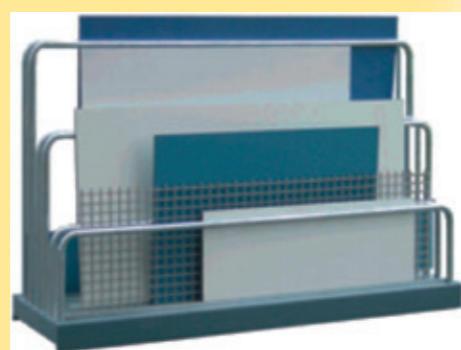

Pour le marché spécialisé

Rayonnage cantilever galvanisés à chaud pour charges lourdes en extérieur

Bois de jardin sur deux niveaux avec zone de préparation

Entrepôt de rayonnages à palettes

Rayonnage vertical à baquettes et profils

Rayonnage pour chutes de panneaux

Rayonnage cantilever pour bois de jardin

ELVEDI fait partie des fournisseurs leaders dans la technique de stockage moderne. Leader grâce, entre autres, à la technique de rayonnage clés en main.

www.elvedi.com

La Technique avancée du rayonnage

Rayonnages pour produits palettisés

Les palettes normales ainsi que les palettes spéciales et caisses palettes trouvent leur place clairement et en toute sécurité dans les rayonnages à palettes ELVEDI. Ils sont parfaitement adaptés à votre espace, aux mouvements et aux appareils de manutention utilisés. Une vaste offre en accessoires augmente les possibilités d'utilisation des rayonnages.

Rayonnage cantilever pour le stockage du bois

Vous stockez clairement et rapidement les produits longs, comme des panneaux grand format, des tôles, des barres, des tuyaux et des profilés en tout genre, dans les rayonnages cantilever ELVEDI qui ont fait leurs preuves depuis de nombreuses années. Grâce à leurs surfaces d'appui larges et à leurs bords arrondis, les supports garantissent un stockage soigneux de vos produits précieux.